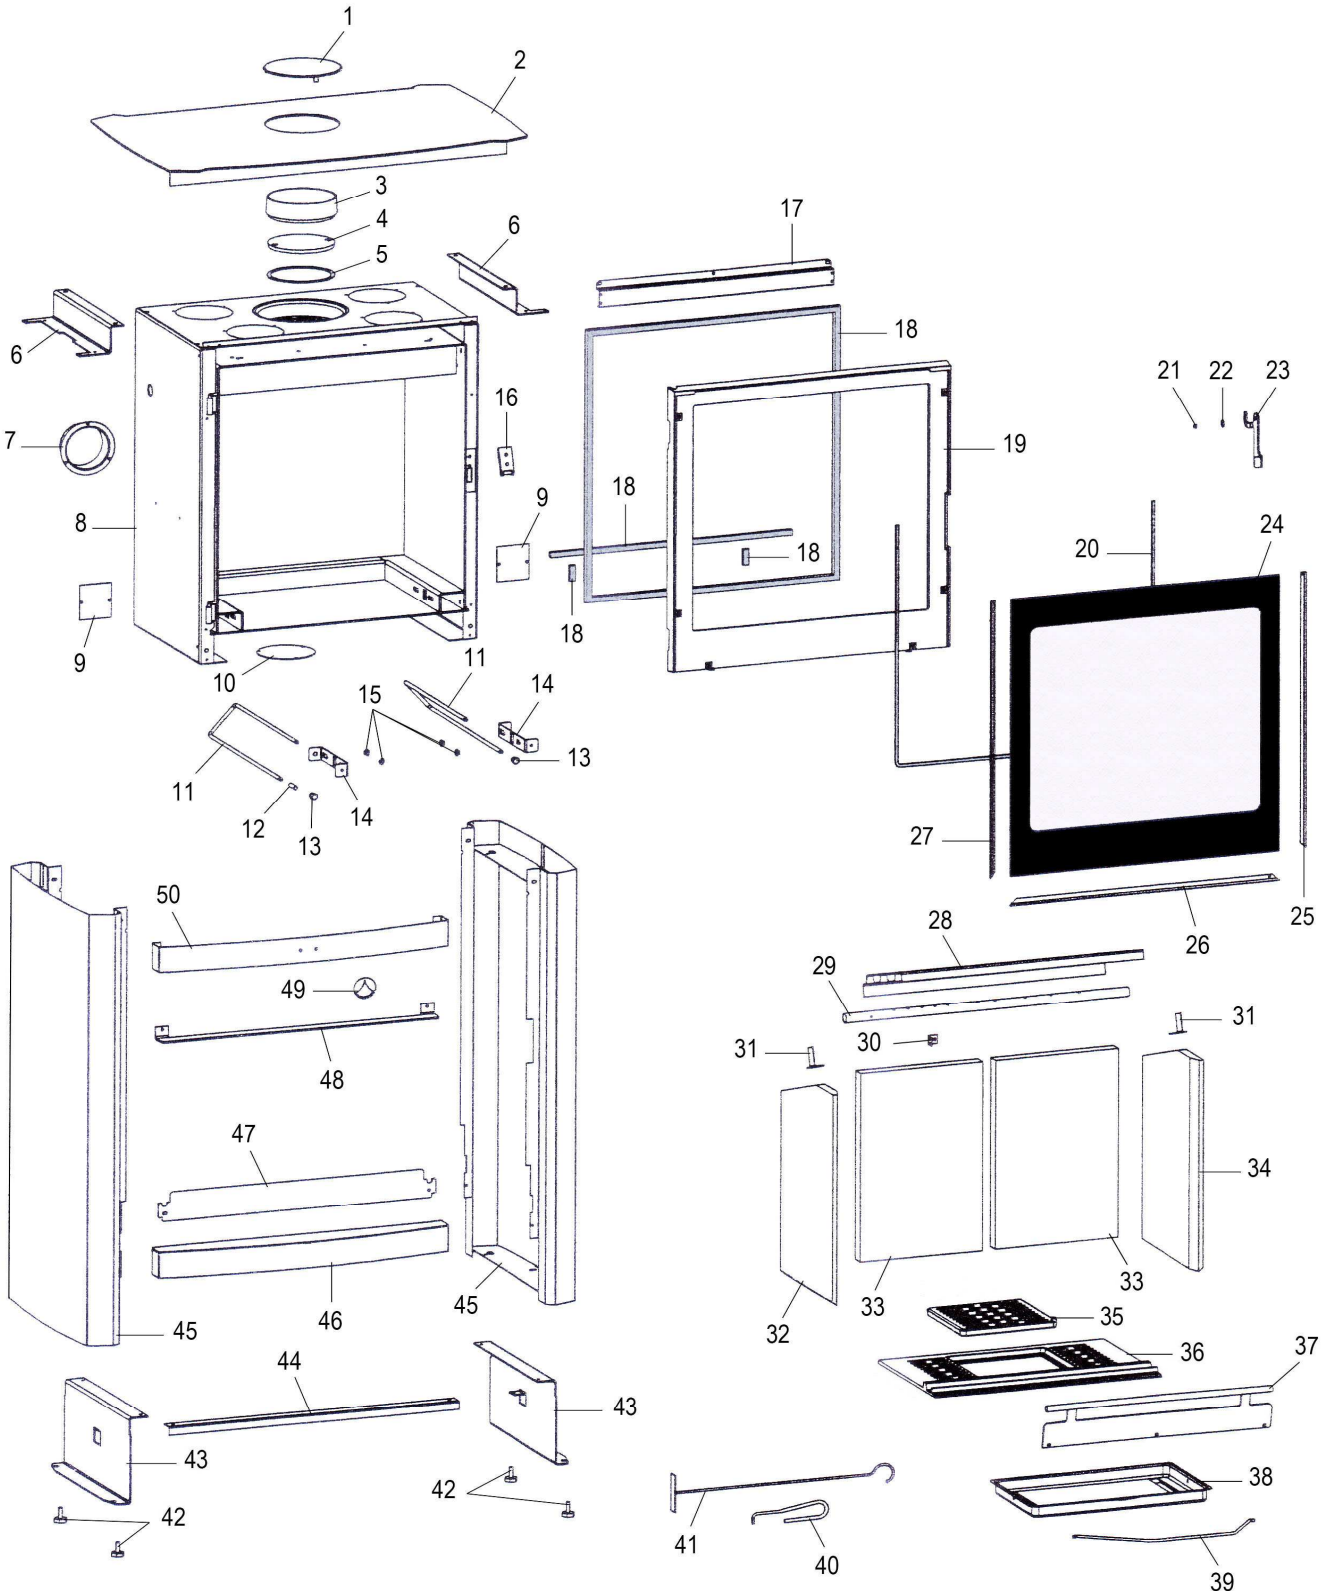

POELE BOIS PERLE
NOIR C07793.06 - GRIS ALUMINIUM C07793.11

Propriété de DEVILLE - Reproduction interdite - Tous droits réservés - Document non contractuel susceptible d'être modifié sans préavis

POELE BOIS PERLE
NOIR C07793.06 - GRIS ALUMINIUM C07793.11

REP.	DESIGNATION	REF. PIECE	1ère URG	REP.	DESIGNATION	REF. PIECE	1ère URG
1	Ens. tampon de couvercle	P0018673/P06S		33	Brique de fond vermiculite (2)	P0052209	X
2	Ens. dessus	P0052250/P06S		34	Brique droite vermiculite	P0052210	X
3	Buse - Ø153	P0T16473		35	Grille	P0045915	X
4	Tampon de buse - Ø153	P0016472		36	Corbeille de foyer	P0052213	X
5	Tresse autocollante - 2x8 - Noir (0,88 m)	P0050244		37	Ens. chenet	P0052214/P06B	X
6	Entretoise de dessus (2)	P0051899		38	Cendrier	P0047572	
7	Buse - Ø100	P0052141		39	Anse de cendrier	P0020308	
8	Ens. corps de chauffe	P0052200		40	Main froide	P0028173	
9	Cache (2)	P0050472		41	Raclette	P0013447	
10	Obturateur	P0052140		42	Pied réglable (4)	P0021222	
11	Axe de commande (2)	P0052142		43	Ens. réhausse (2)	P0052230	
12	Manchon - Rouge	P0052303		44	Entretoise	P0052241	
13	Bouton bakélite (2)	P0052145		45	Ens. panneau noir (2) A	P0052242/P06S	
14	Volet d'air (2)	P0052220			Ens. panneau gris aluminium (2) B	P0052242/P11C	
15	Guide (4)	P0051475		46	Ens. façade inférieure	P0052247/P06S	
16	Ens. verrou	P0051264/P06A		47	Cache de soufflerie	P0052221/P06S	
17	Guide d'air	P0051749/P06P		48	Grille de sortie d'air chaud	P0052224/P06S	
18	Kit tresse - Ø15 - Noir	D0045928	X	49	Logo	P0051481	
19	Porte	P0T52226/P06P		50	Ens. façade supérieure	P0052244/P06S	
20	Joint de verre (1,75 m)	P0031148	X	-	Ecrou frein - M5 - Zingué (2)	P0758500	
21	Entretoise de poignée	P0051356		-	Ecrou rectangulaire - M6	P0016835	
22	Rondelle élastique ondulée - Ø8	P0018504		-	Goupille élastique - E 3-14	P0777314	
23	Poignée	P0051357/P06P					
24	Verre de porte	P0052227	X				
25	Enjoliveur droit	P0052228/P06P					
26	Enjoliveur bas	P0051364/P06P					
27	Enjoliveur gauche	P0052229/P06P					
28	Déфлекteur	P0052212	X				
29	Tube d'air	P0052208					
30	Equerre de tube	P0051884					
31	Equerre de brique (2)	P0051853					
32	Brique gauche vermiculite	P0052211	X				

A: C07793.06

B: C07793.11